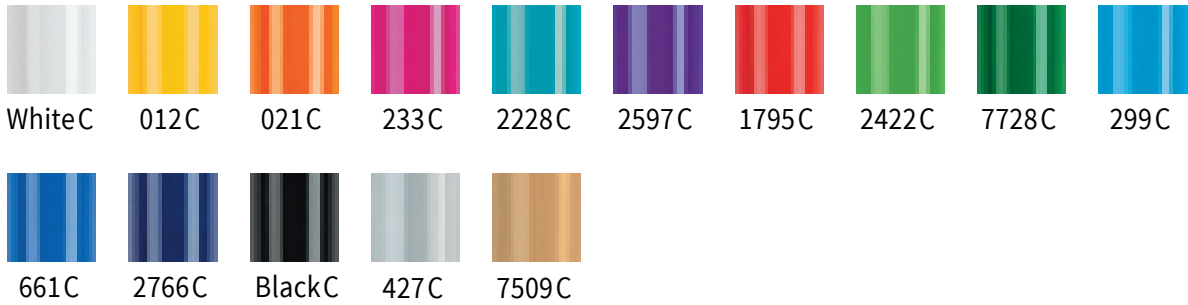

STANDARDFÄRGER - PENNOR MED EGENDESIGNAT CLIPS

Solid - blank

Solid - matt

Transparent - blank

Transparent - frostad

Satin (metallicfärgad)