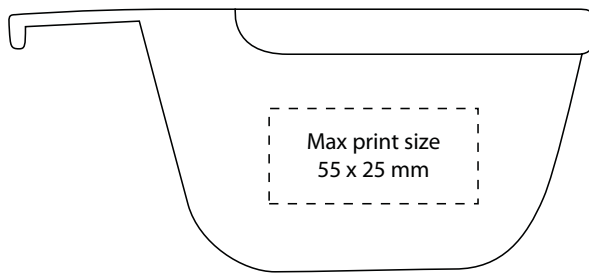

TRYCKINFORMATION - ARMÉKÅSA

Vänster sida

Höger sida

	NAVY
	LIGHT BLUE
	BLUE BERRY
	LILAC
	BRIGHT PINK
	PITAYA
	RED
	ORANGE
	LEMON

	YELLOW
	LIME
	LIGHT GREEN
	OLIVE
	BLACK
	DARK GREY
	DESERT
	WHITE