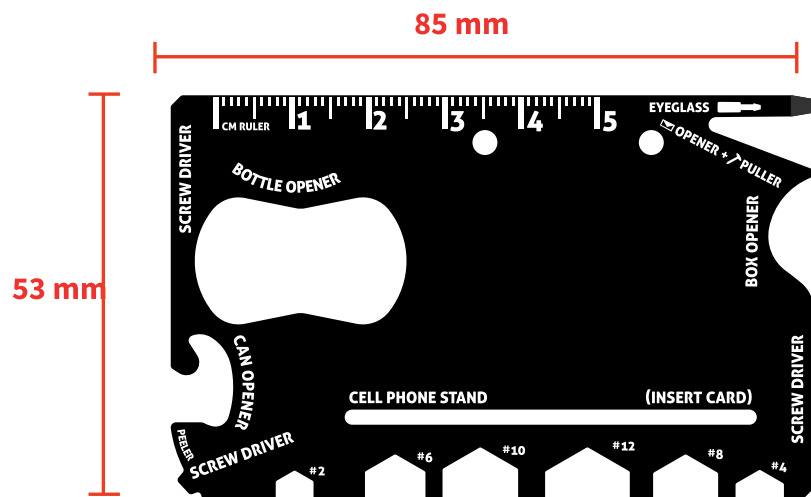

# TRYCKINFORMATION - VISITKORTSVERKTYG - VERKTYG

Sida 1

Sida 2

Tryckyta max 40 mm x 23 mm