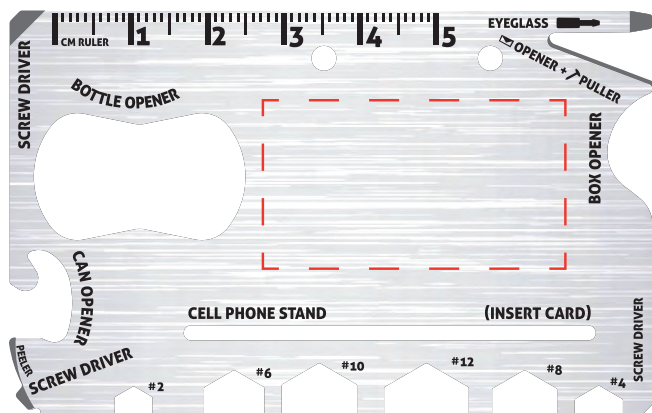

# TRYCKINFORMATION - VISITKORTSVERKTYG - VERKTYG

Sida 1

Sida 2

Tryckyta max 40 mm x 23 mm

# TRYCKINFORMATION - VISITKORTSVERKTYG - FODRAL