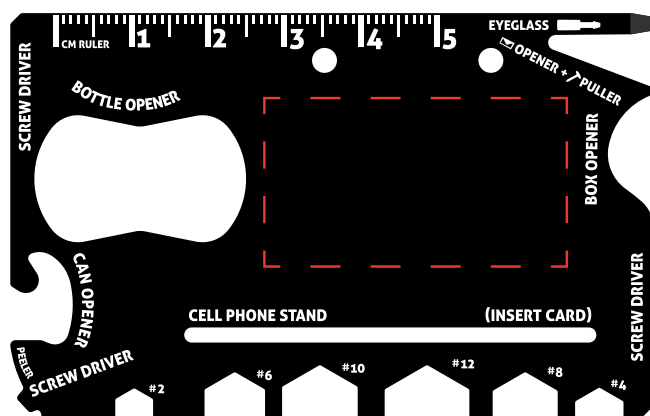

# TRYCKINFORMATION - VISITKORTSVERKTYG - VERKTYG

Sida 1

Sida 2

Tryckyta max 40 mm x 23 mm