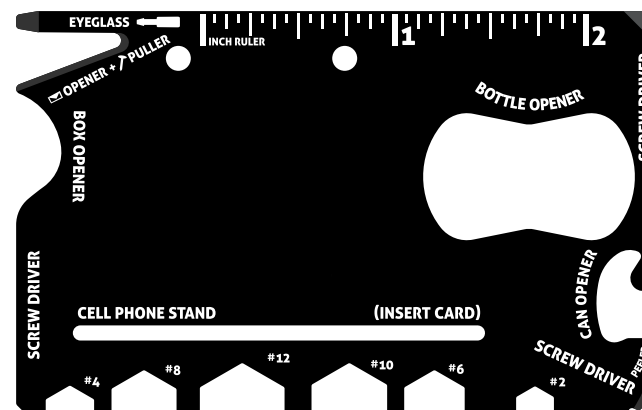

# TRYCKINFORMATION - VISITKORTSVERKTYG - VERKTYG

Sida 1

Sida 2

Tryckyta max 40 mm x 23 mm