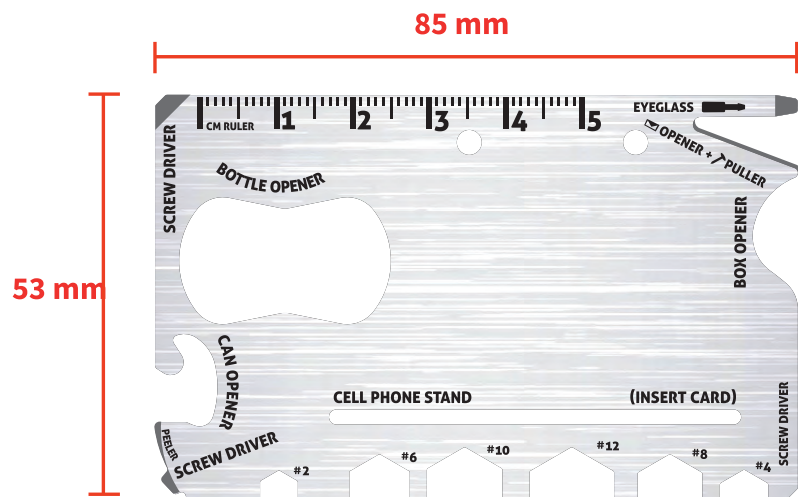

# TRYCKINFORMATION - VISITKORTSVERKTYG - VERKTYG

Sida 1

Sida 2

Tryckyta max 40 mm x 23 mm