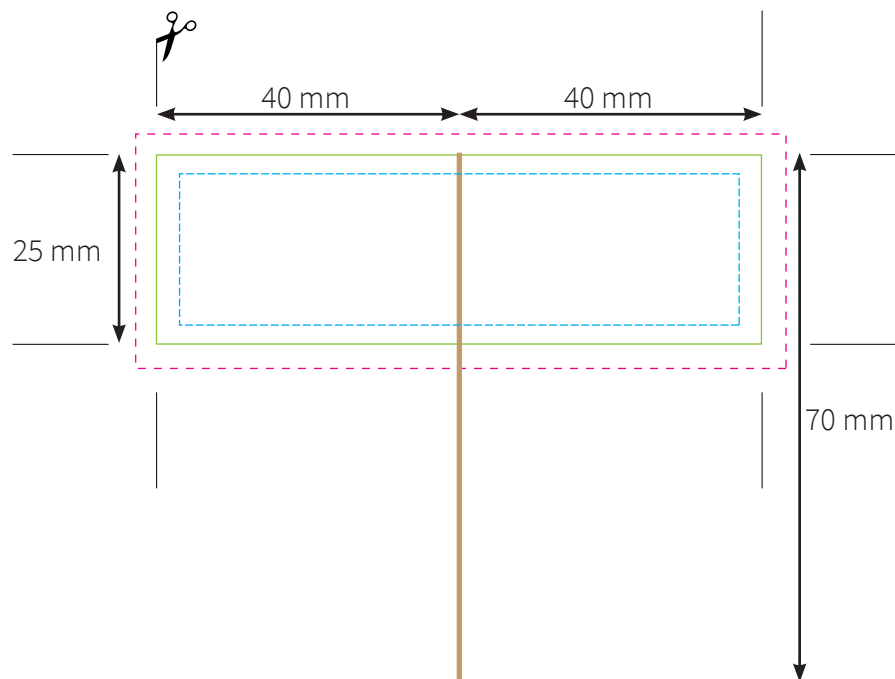

TRYCKMALL - COCKTAILFLAGGA REGULAR

- 2,5 mm till ytterkanten. Säker zon för viktiga delar av trycket
- Nettoformat 80 x 25 mm
- Utfallande 86 x 31 mm