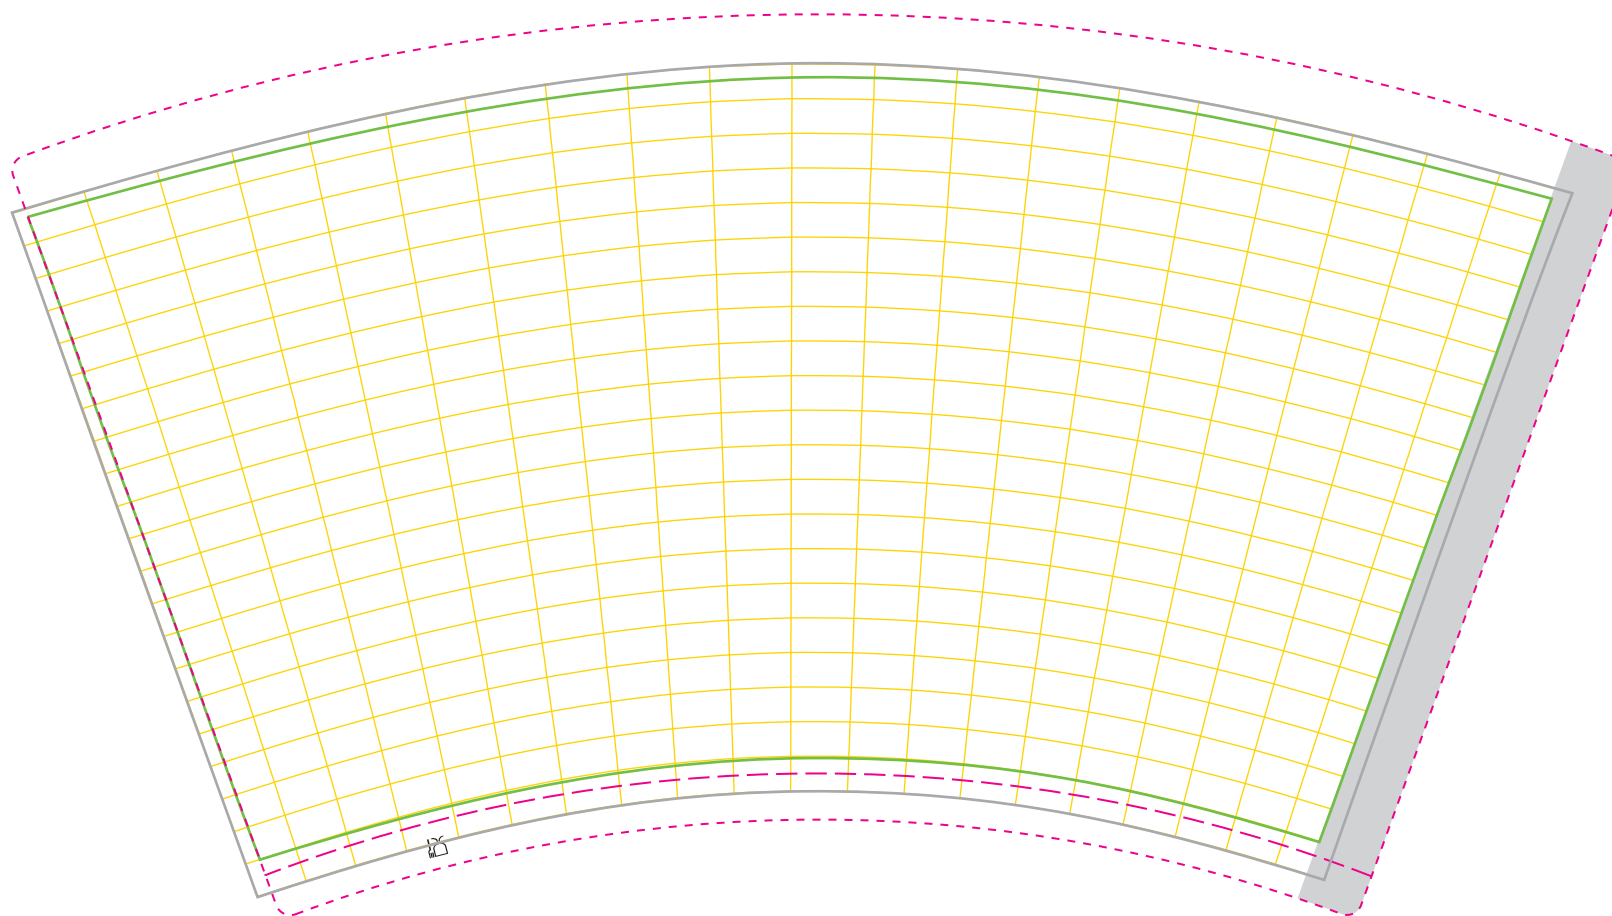

## TRYCKMALL - PAPPERSMUGG CLASSIC, ENKELVÄGGAD, 180-250 ML

- hjälplinjer
- tryckyta med utfall
- limyta
- - - skäryta
- yta för det viktigaste av trycket (garanterad synlig yta)
- säkerhetslinje