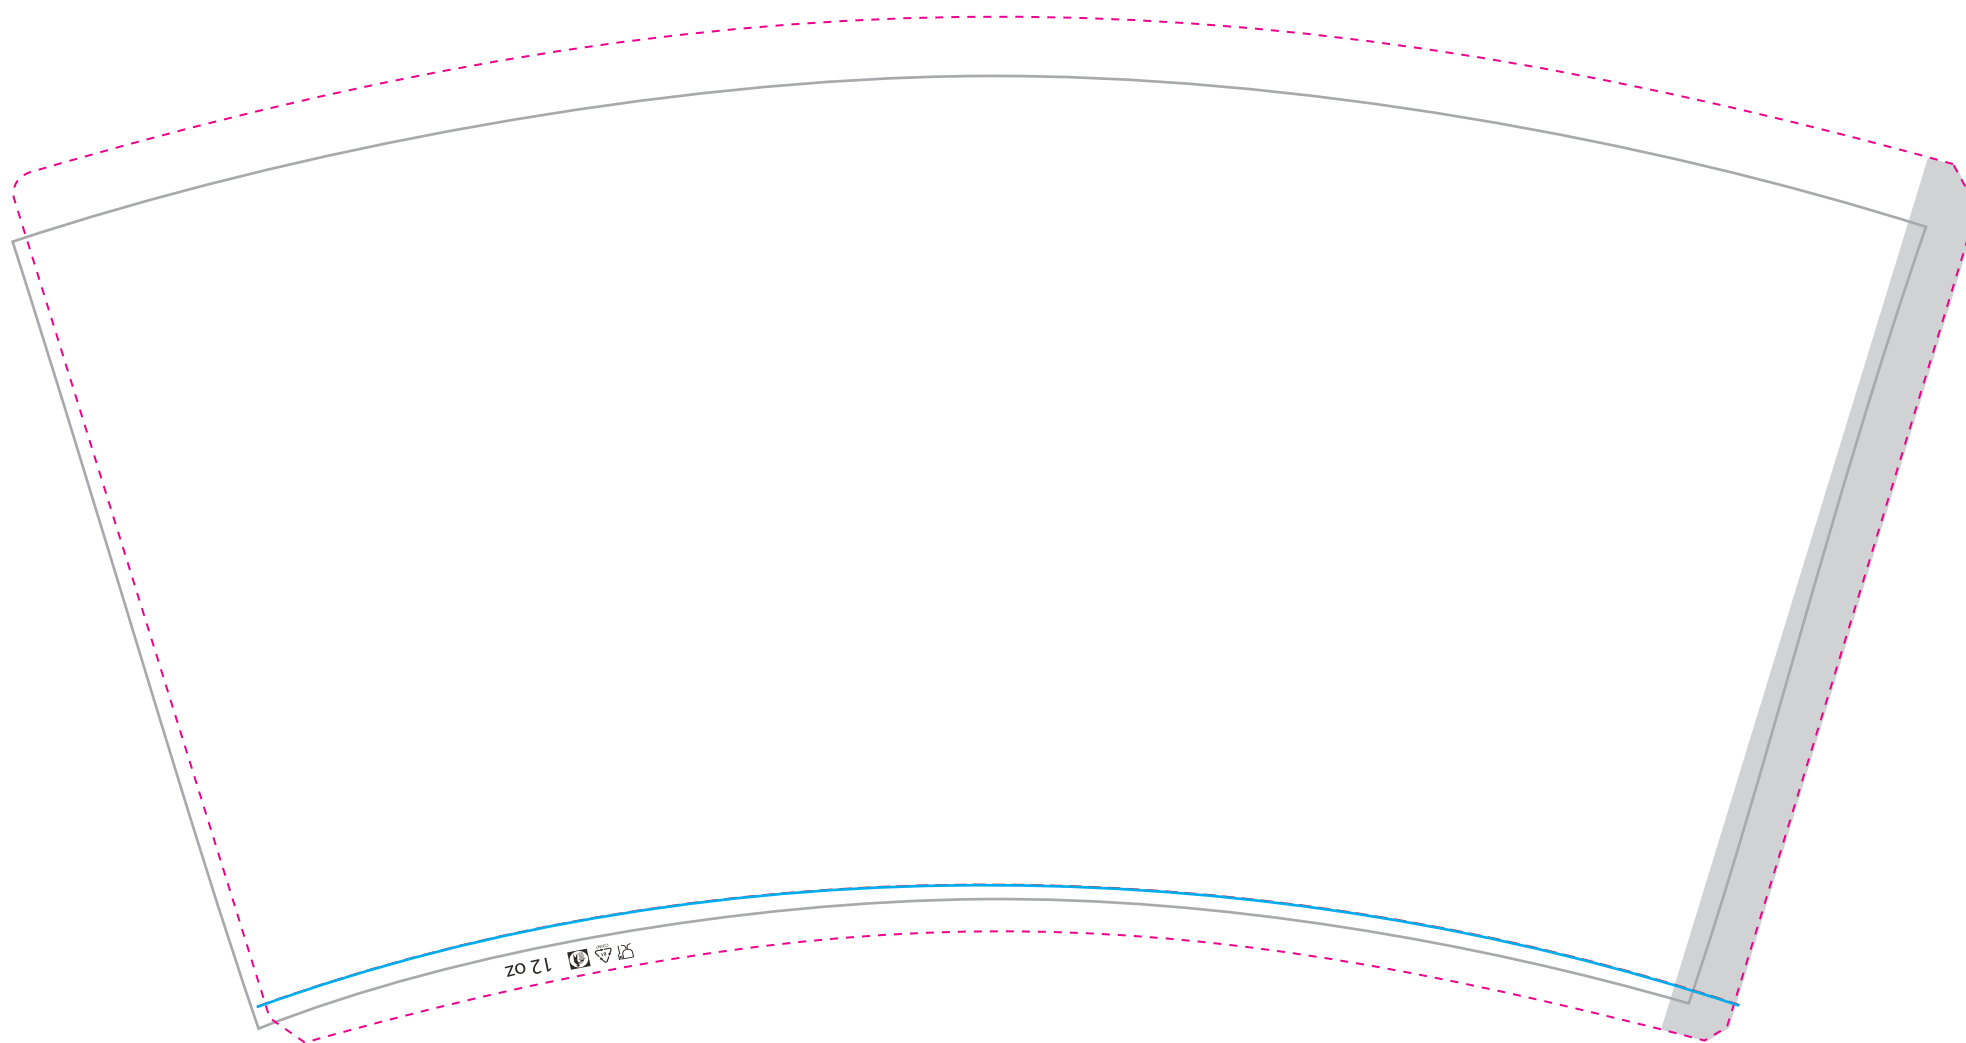

TRYCKMALL - PAPPERSMUGG CLASSIC, ENKELVÄGGAD, 300-350 ML

- tryckyta med utfall
- limyta
- - - skäryta
- yta för det viktigaste av trycket (garanterad synlig yta)
- säkerhetslinje