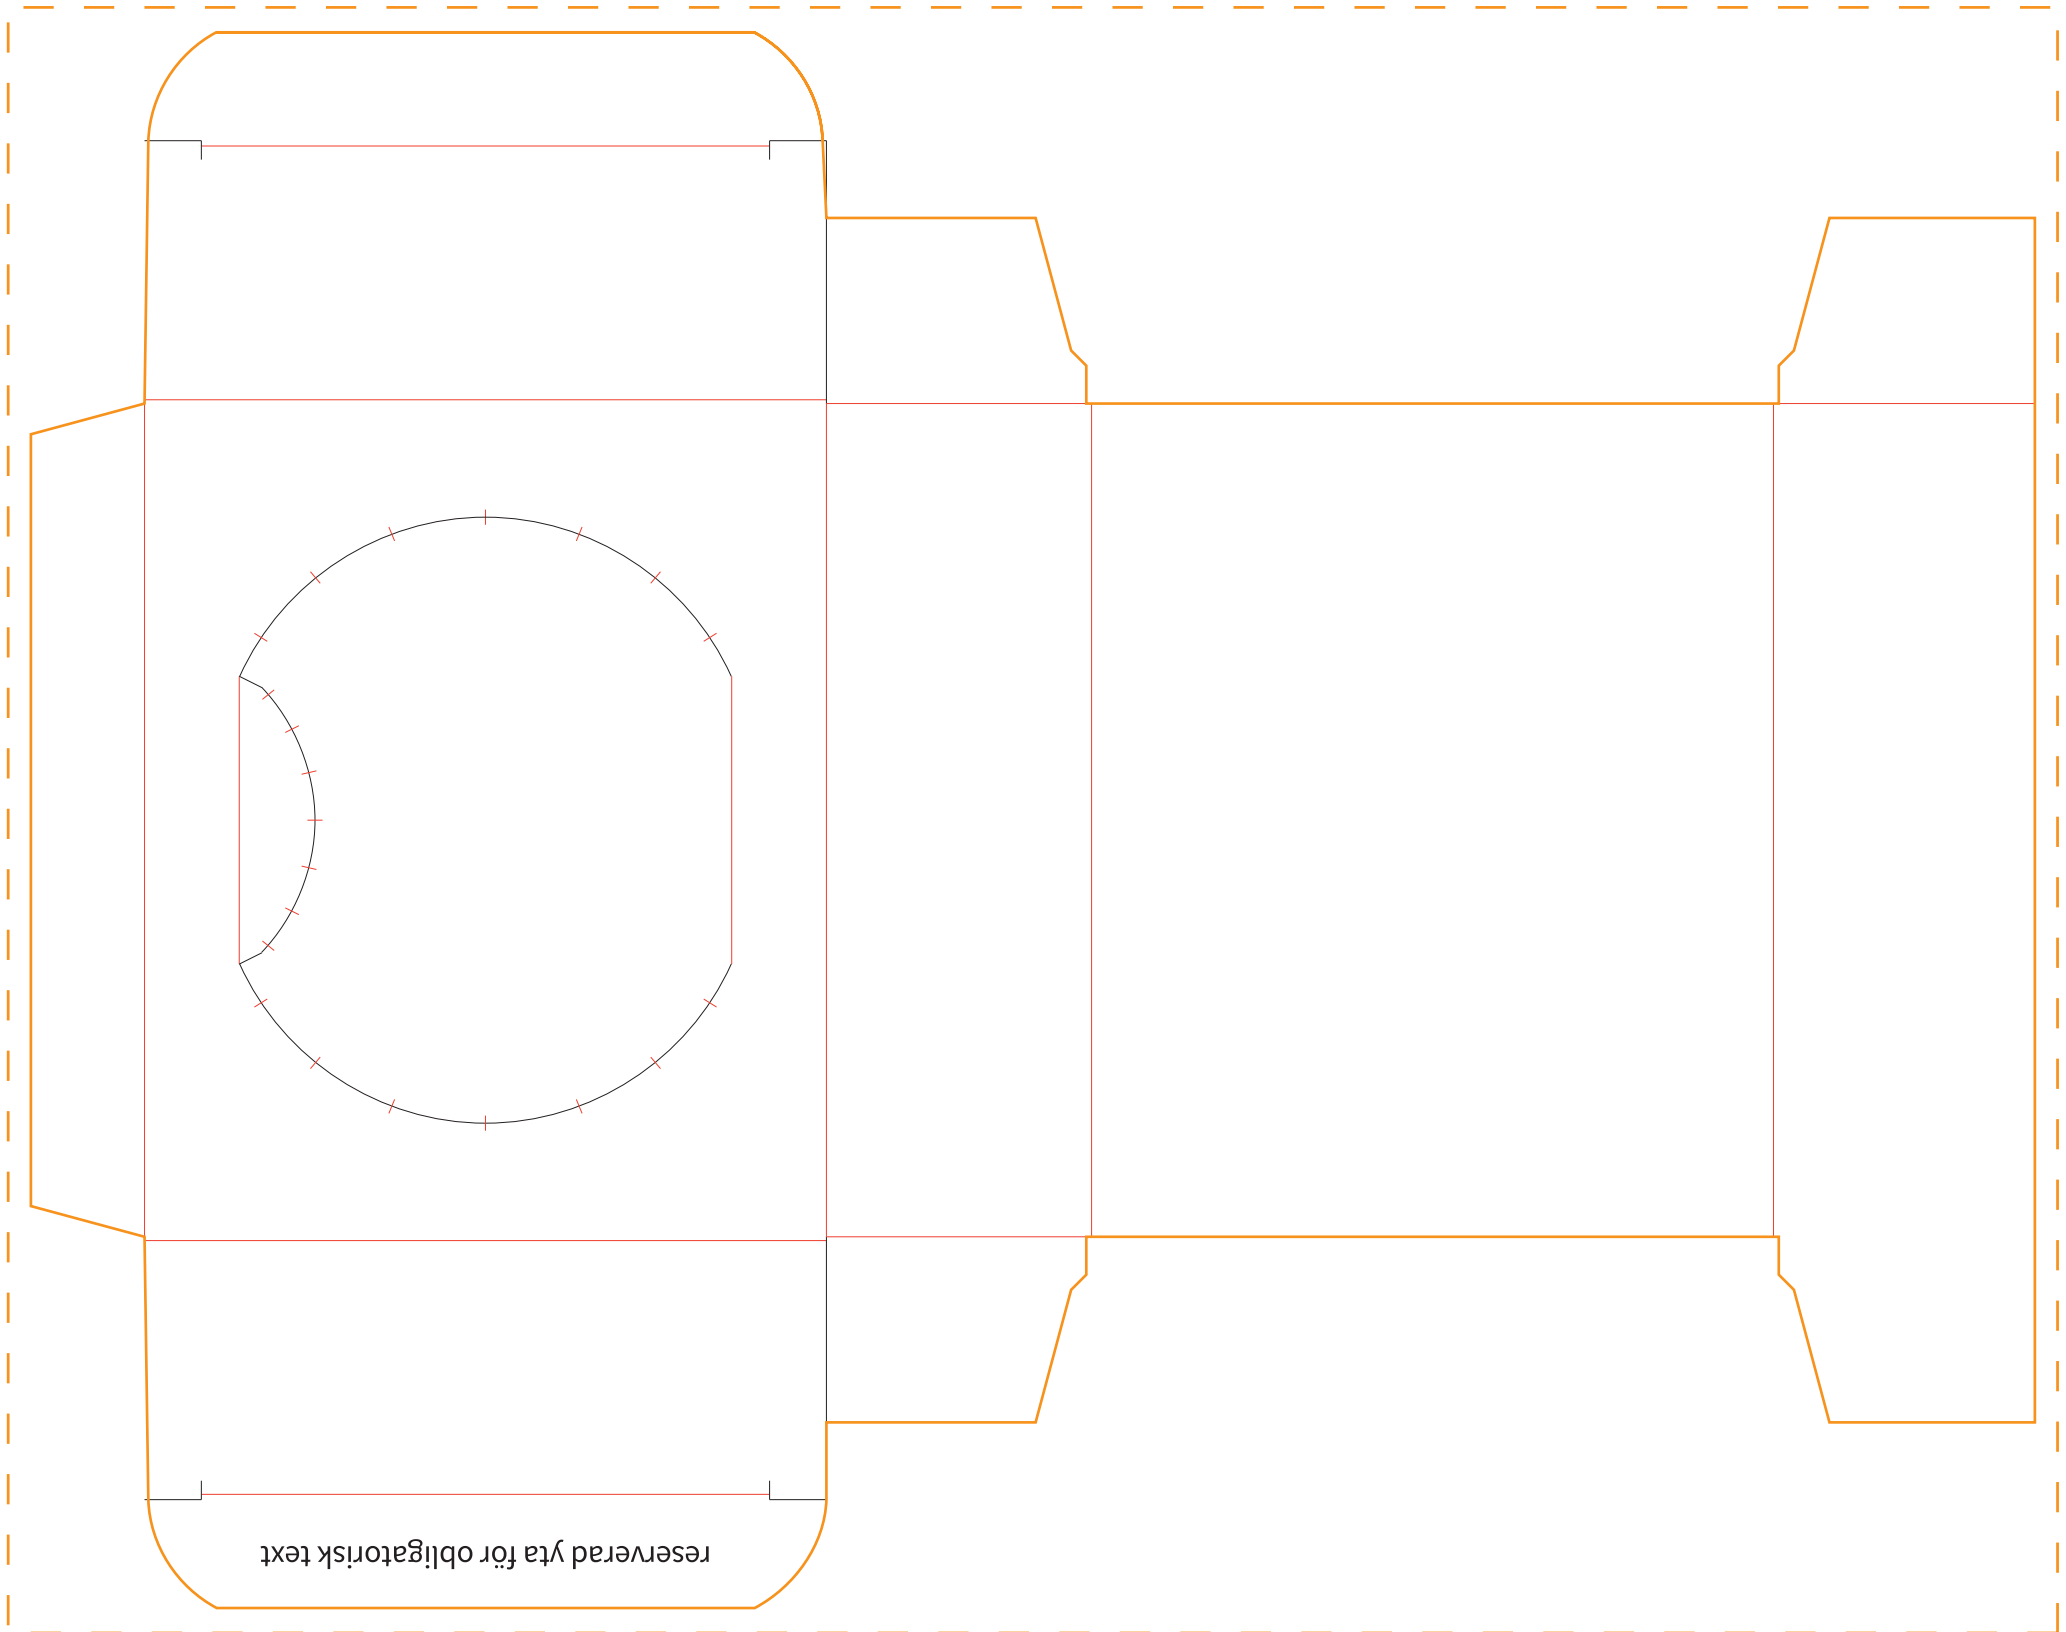

TRYCKMALL - PLÅSTERASK BIGPACK

max tryckyta inkl 3 mm utfall

reserverad yta för obligatorisk text