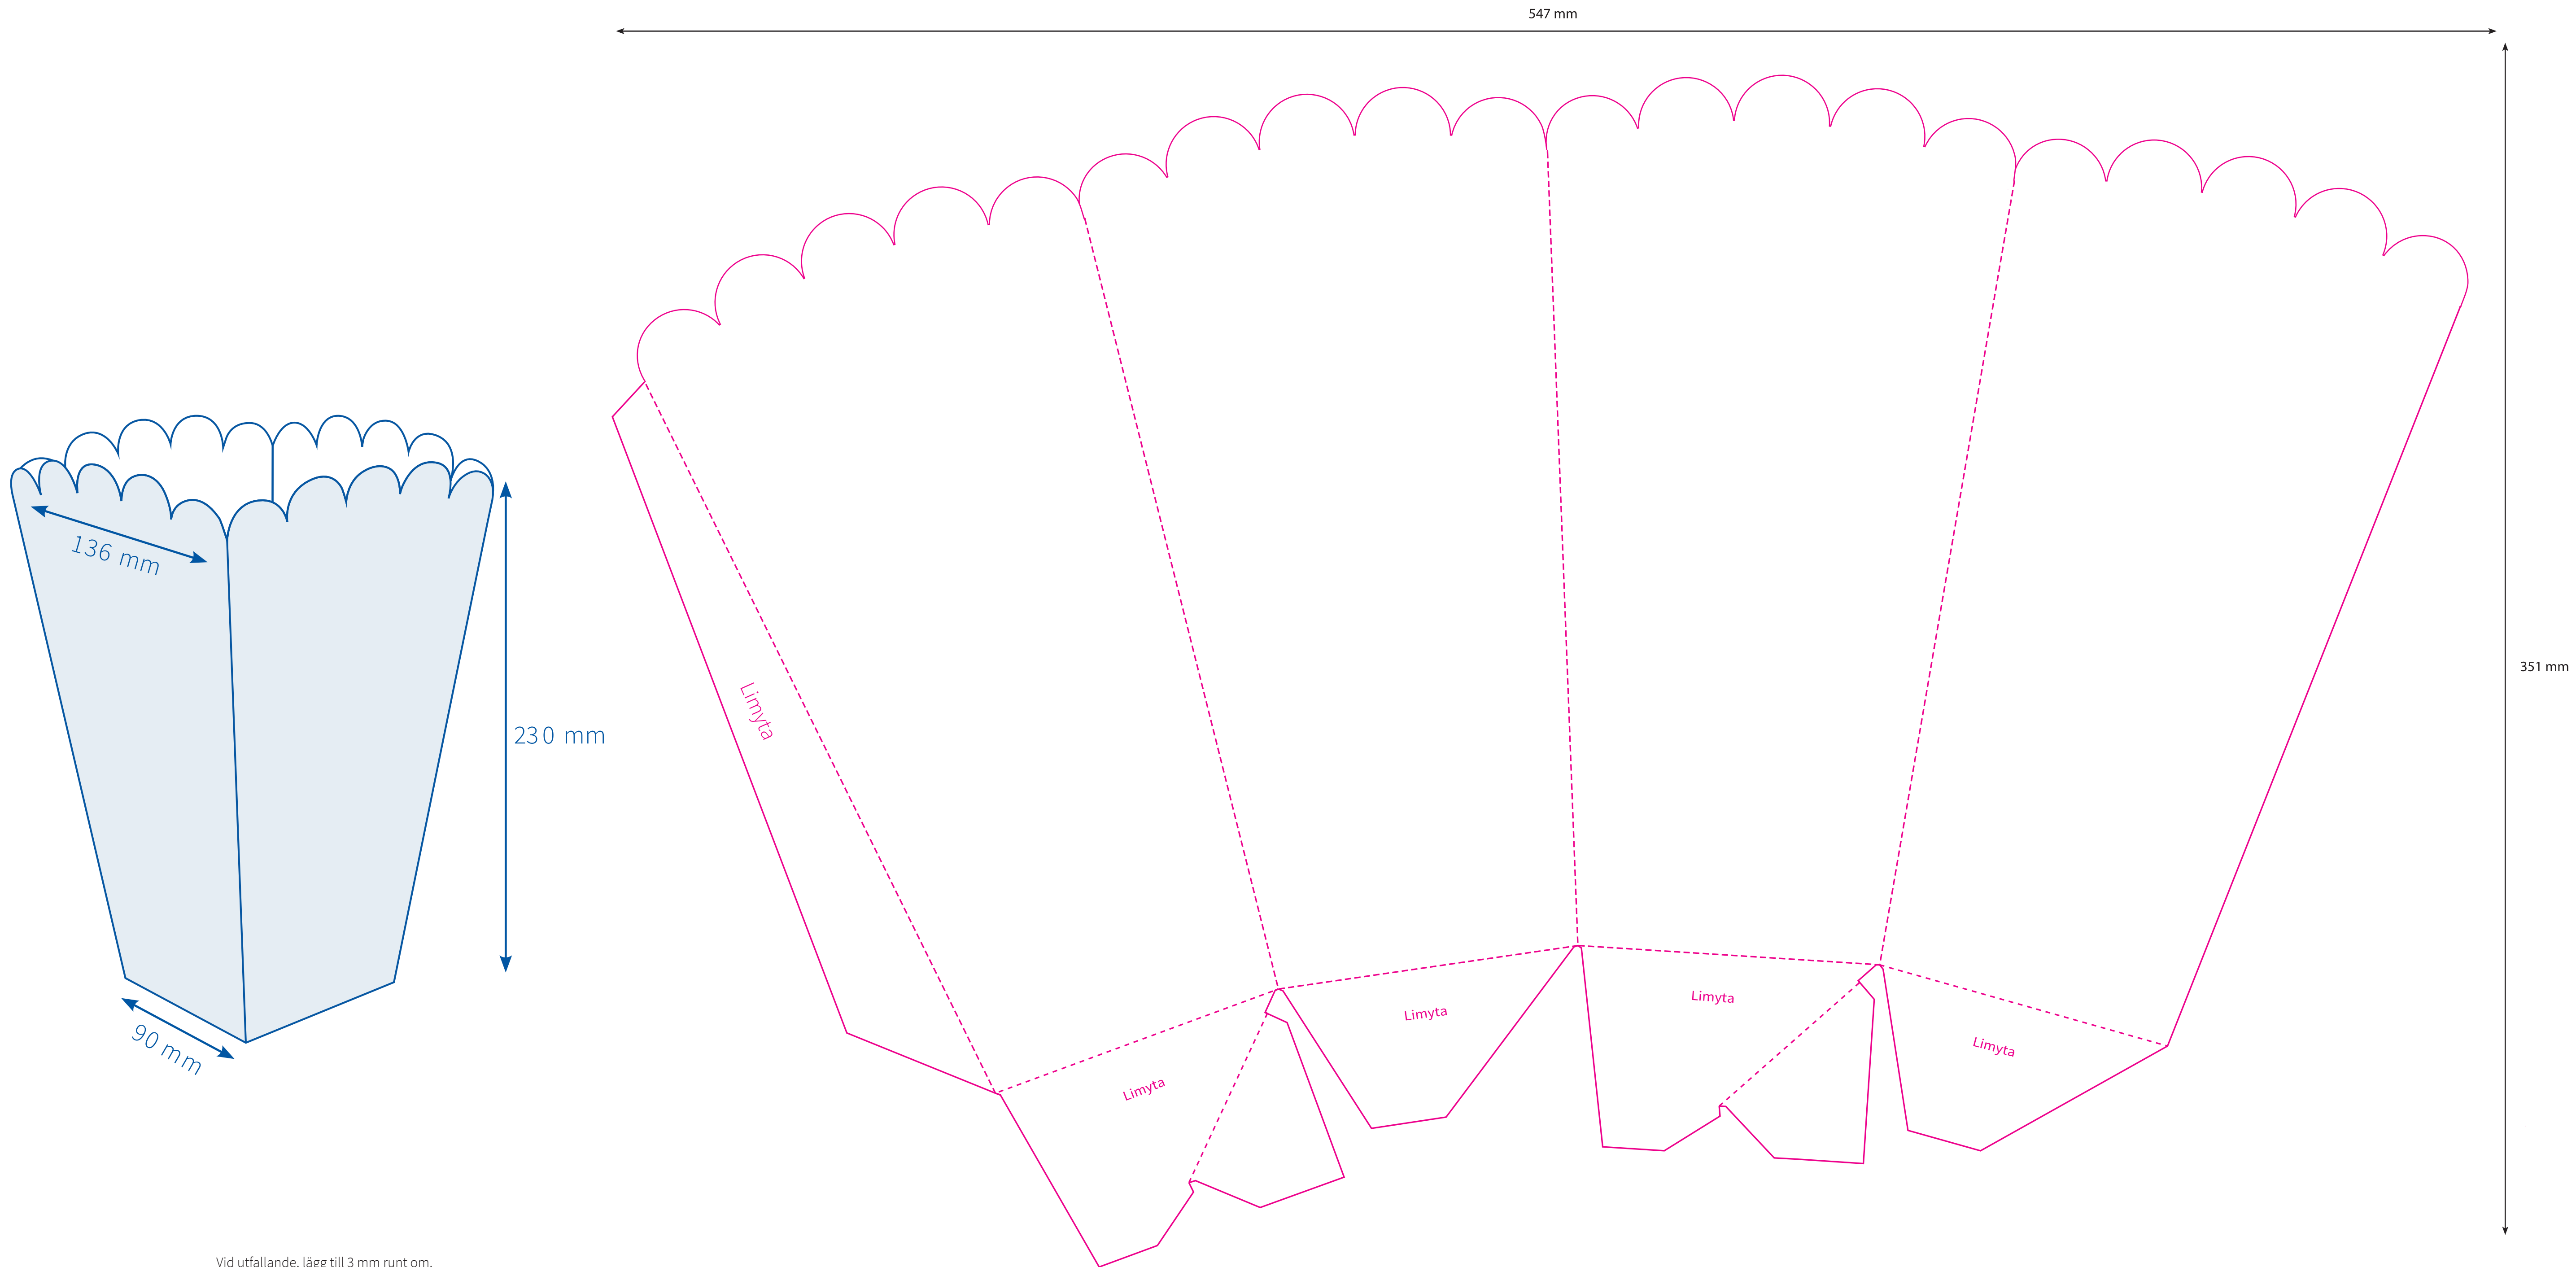

TRYCKMALL - POPCORNLÅDA STORLEK L

Vid utfallande, lägg till 3 mm runt om.

TRYCKMALL -
POPCORNLÅDA STORLEK L

Vid utfallande, lägg till 3 mm runt om.