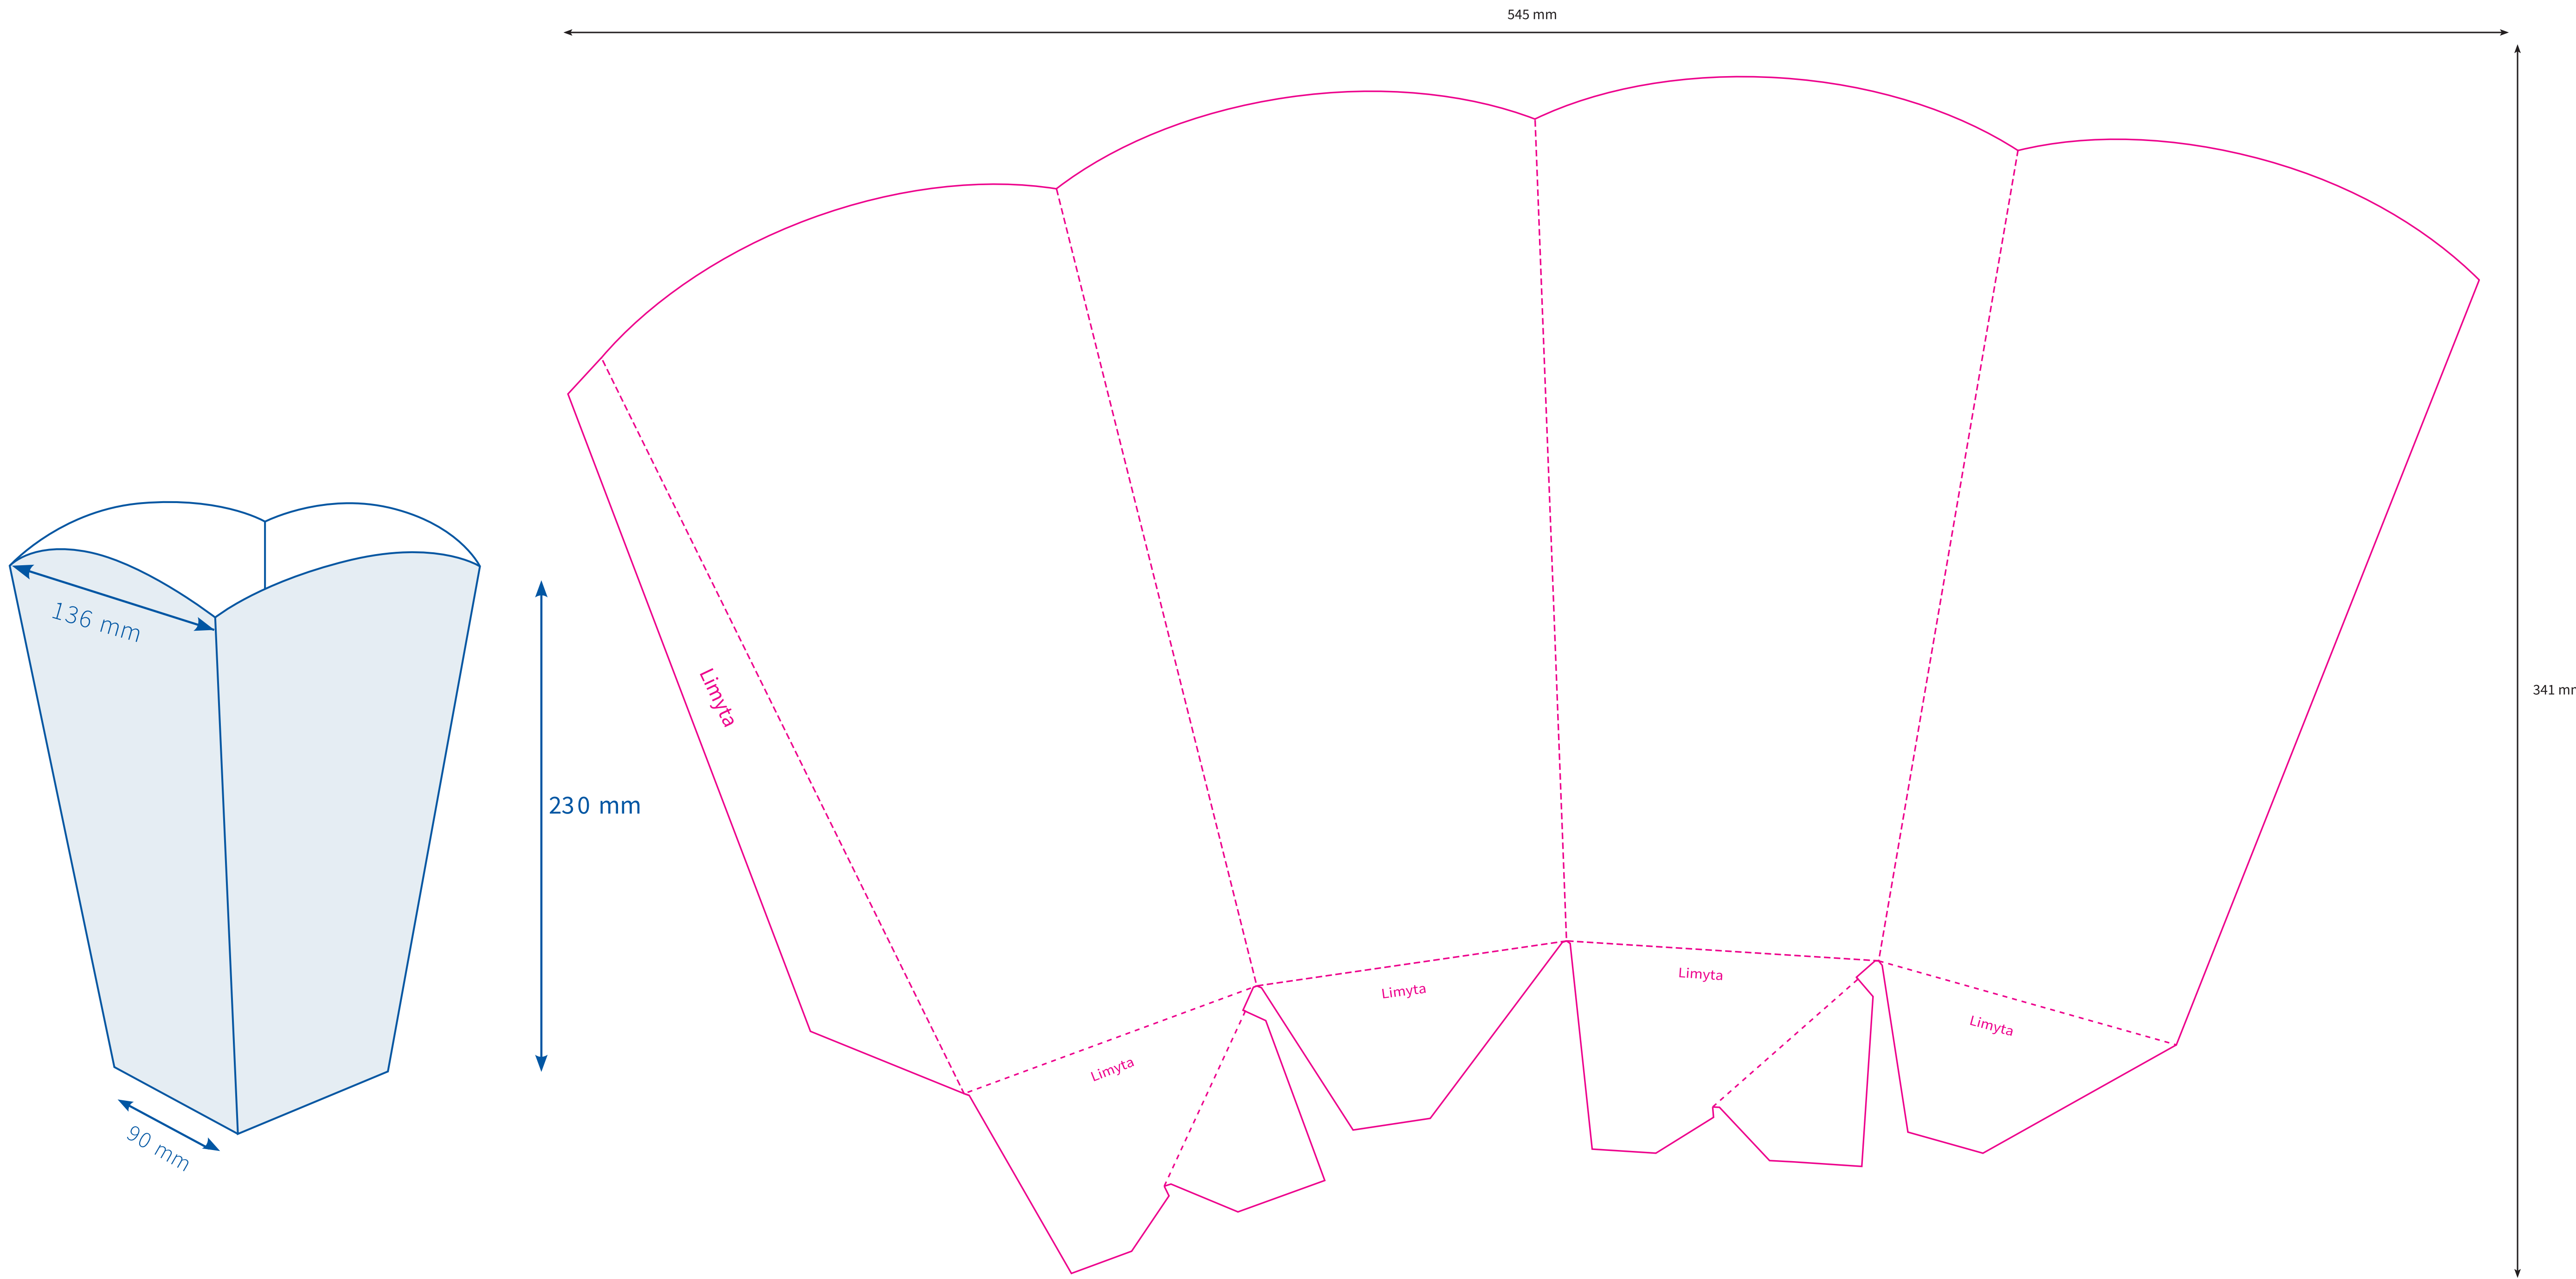

TRYCKMALL - POPCORNLÅDA STORLEK L

Vid utfallande, lägg till 3 mm runt om.

TRYCKMALL -
POPCORNLÅDA STORLEK L

Vid utfallande, lägg till 3 mm runt om.