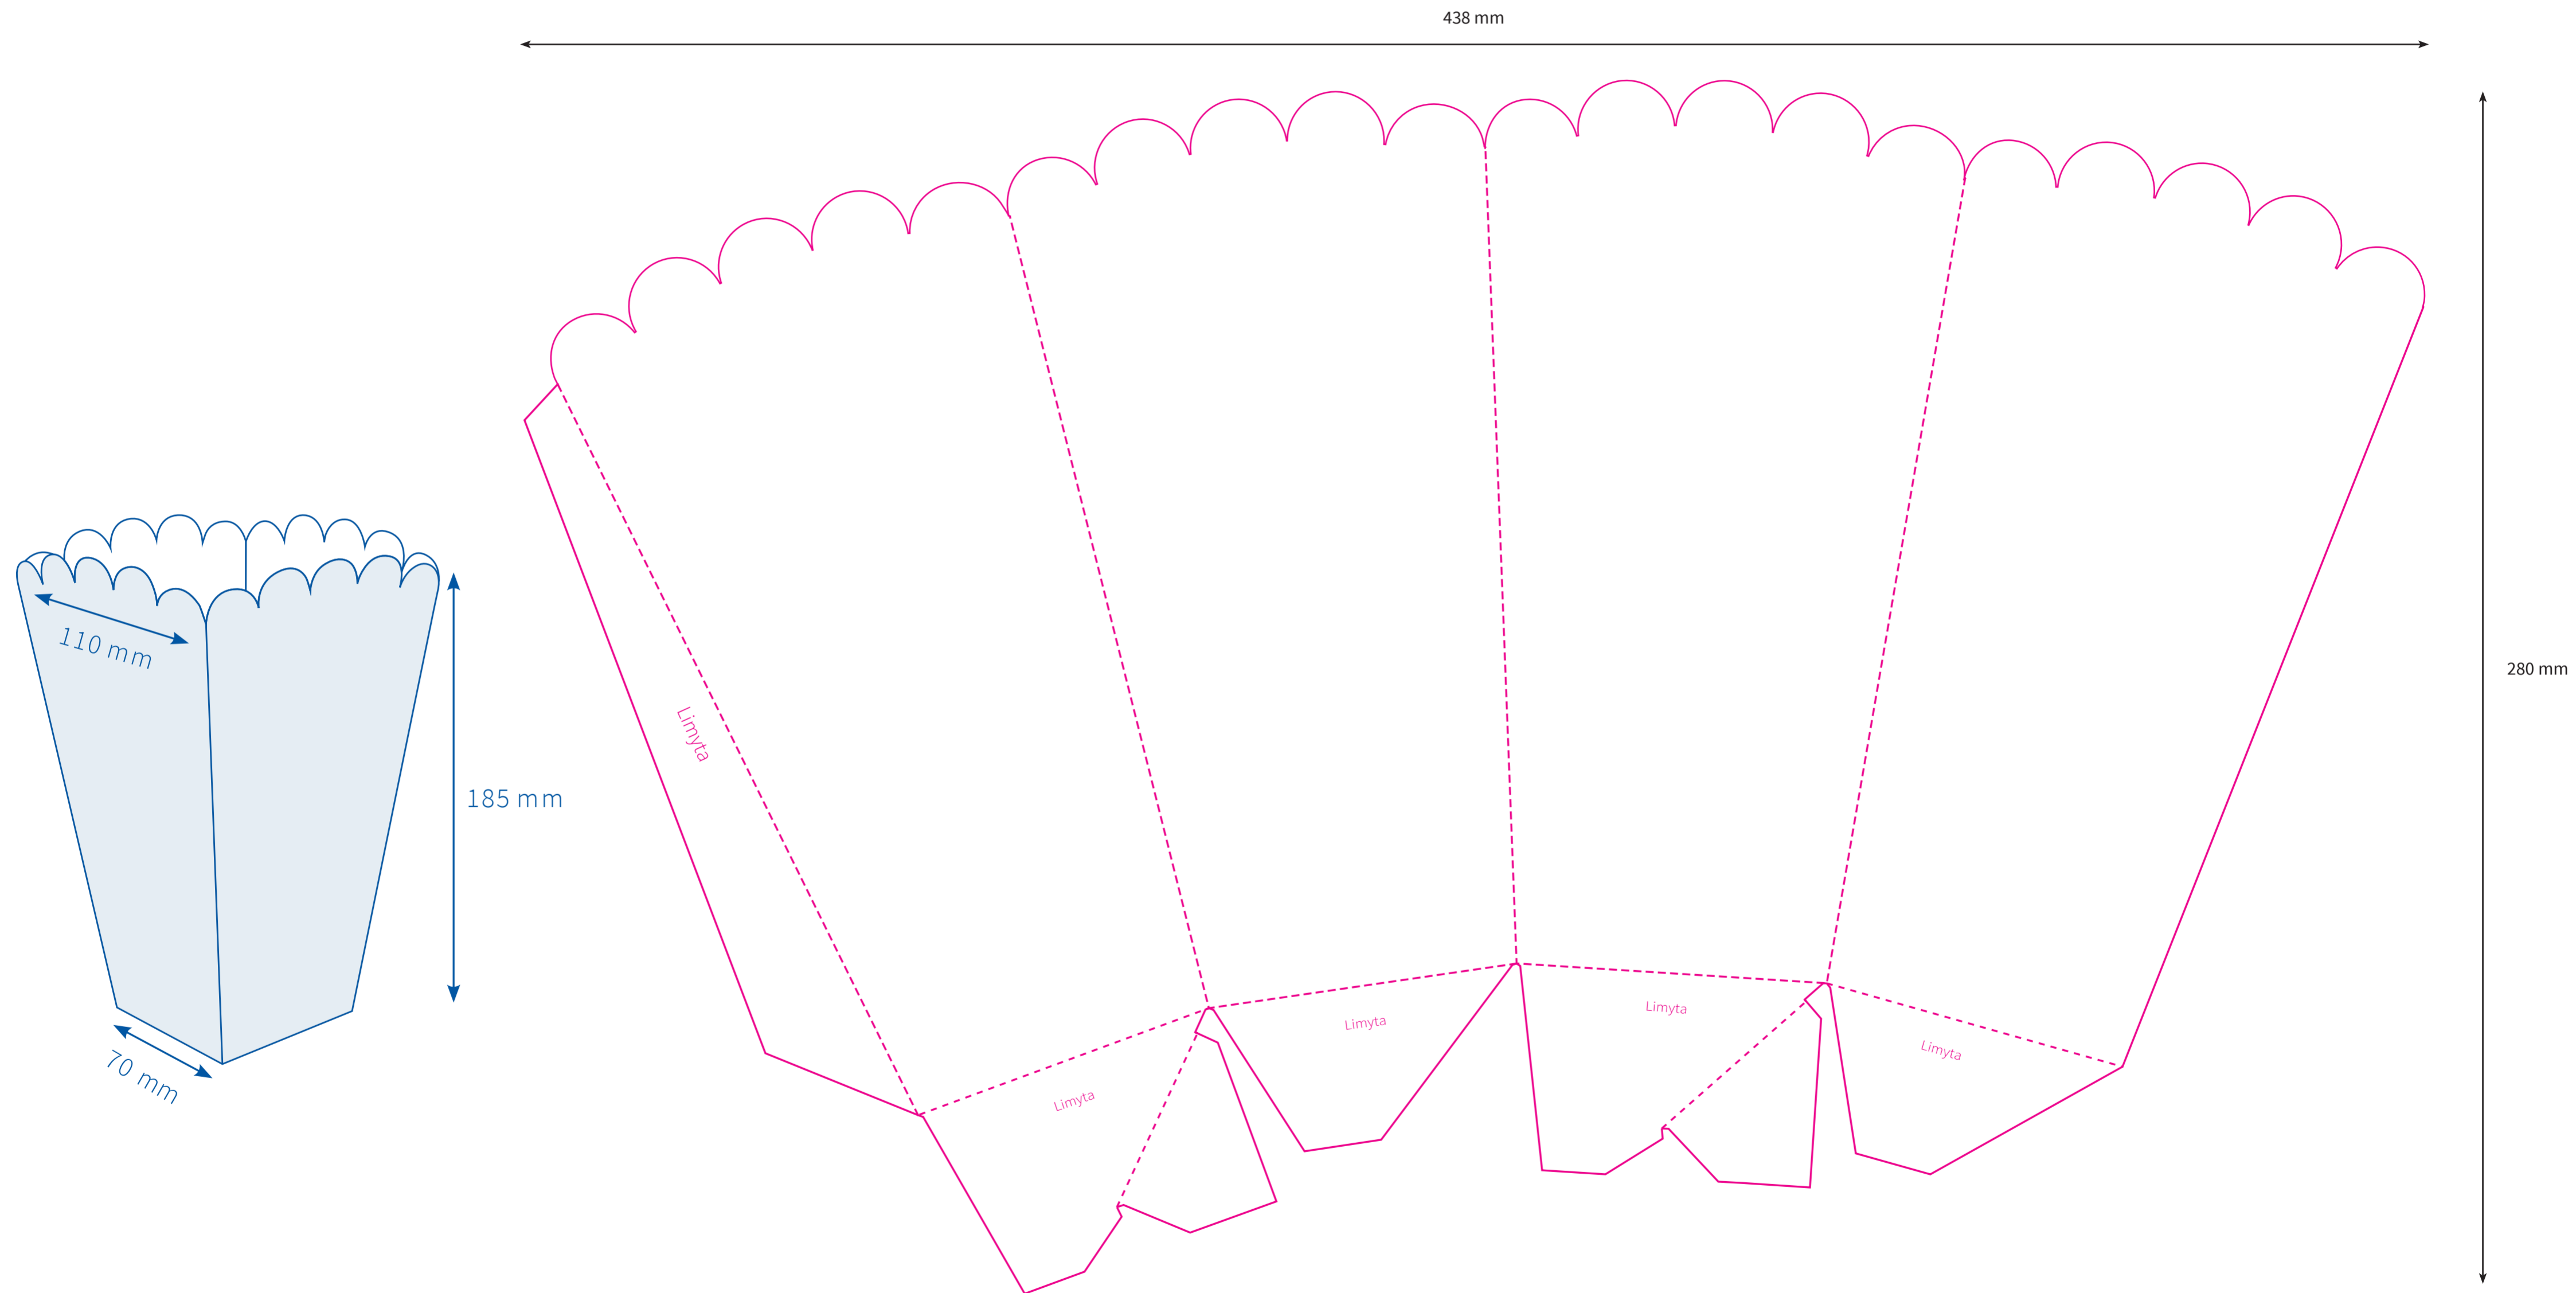

TRYCKMALL - POPCORNLÅDA STORLEK M

Vid utfallande, lägg till 3 mm runt om.

TRYCKMALL - POPCORNLÅDA STORLEK M

Vid utfallande, lägg till 3 mm runt om.