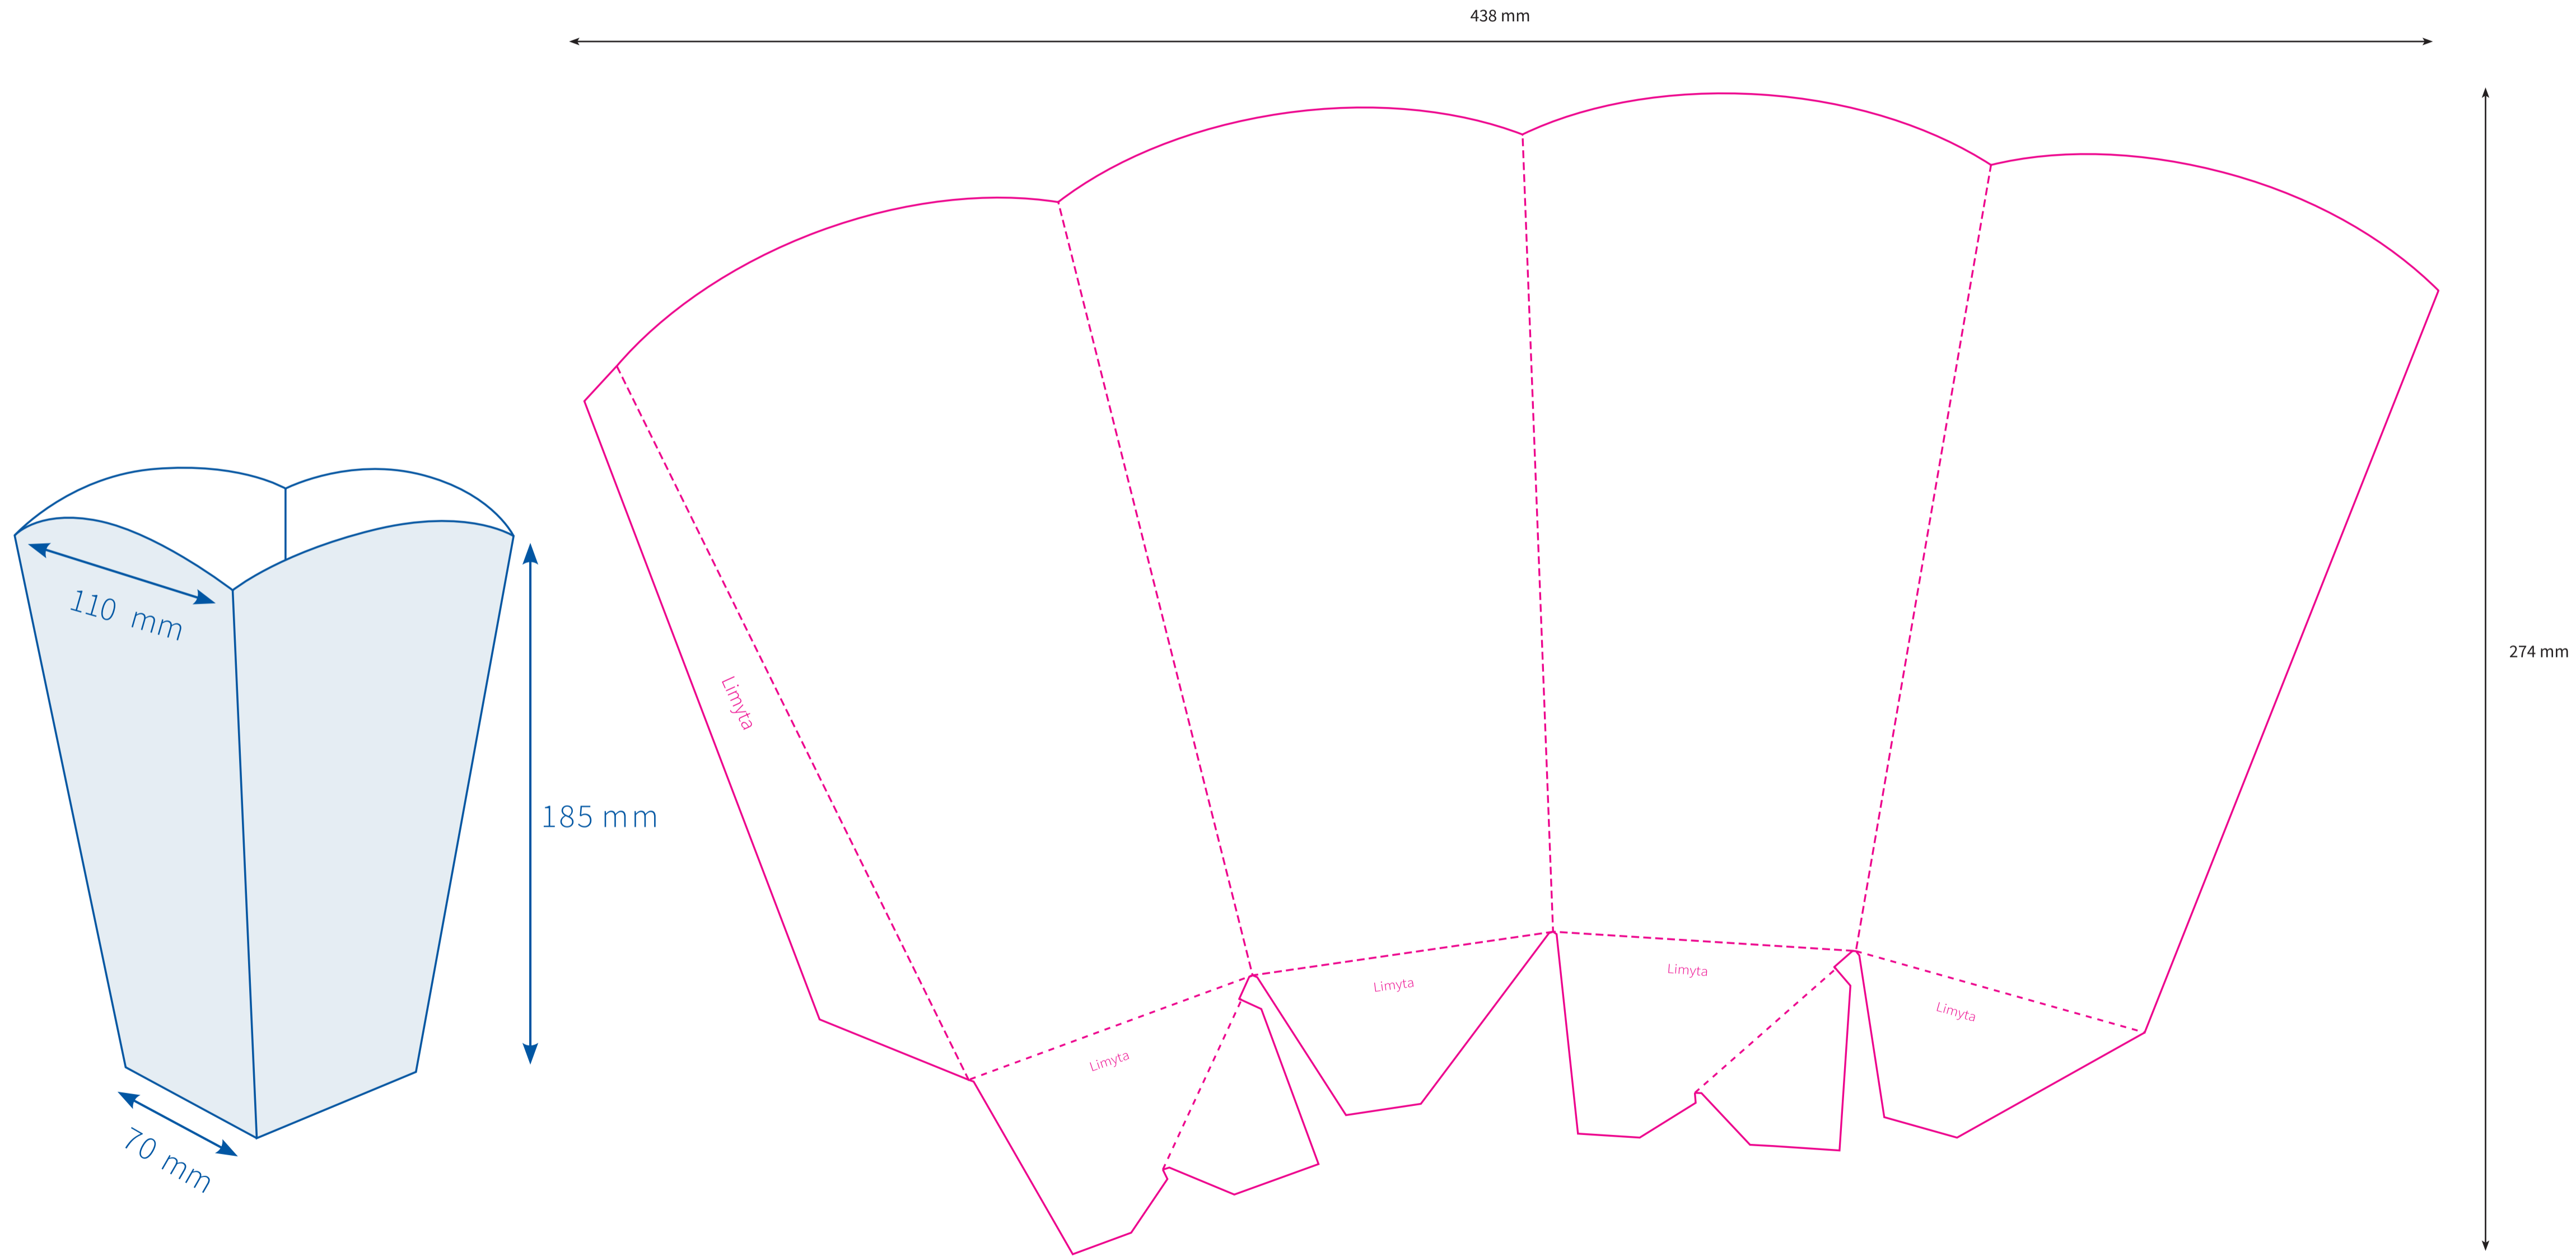

TRYCKMALL - POPCORNLÅDA STORLEK M

Vid utfallande, lägg till 3 mm runt om.

TRYCKMALL - POPCORNLÅDA STORLEK M

Vid utfallande, lägg till 3 mm runt om.