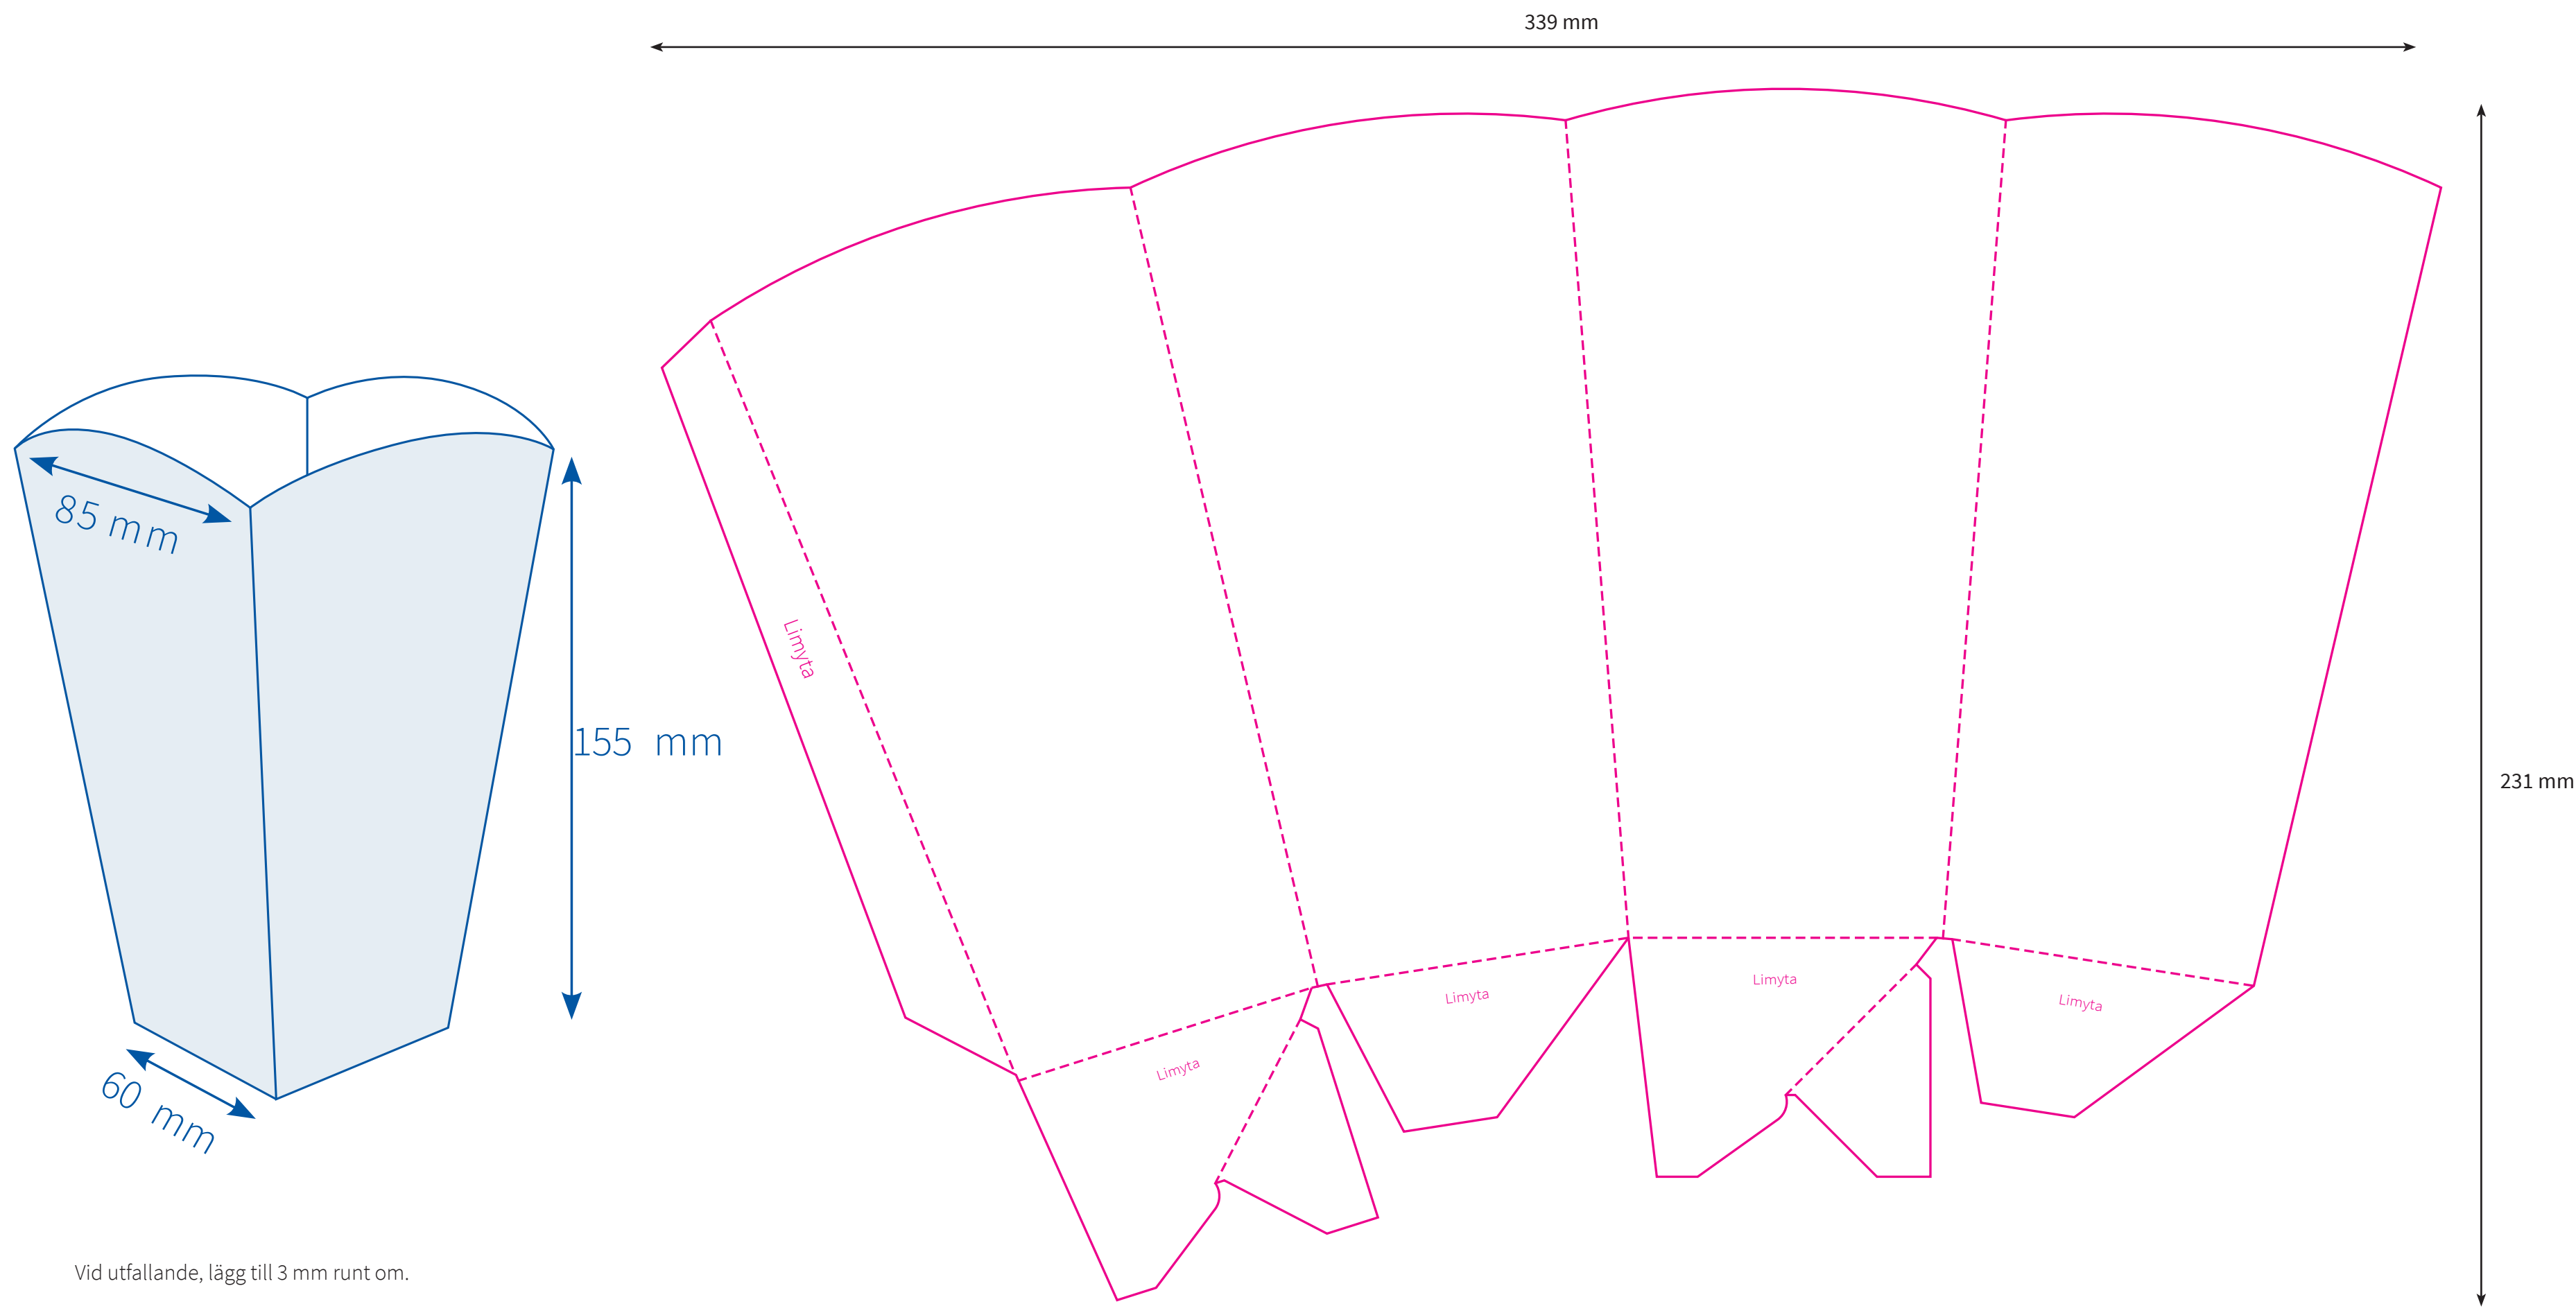

TRYCKMALL - POPCORNLÅDA STORLEK S

Vid utfallande, lägg till 3 mm runt om.

TRYCKMALL - POPCORNLÅDA STORLEK S

Vid utfallande, lägg till 3 mm runt om.