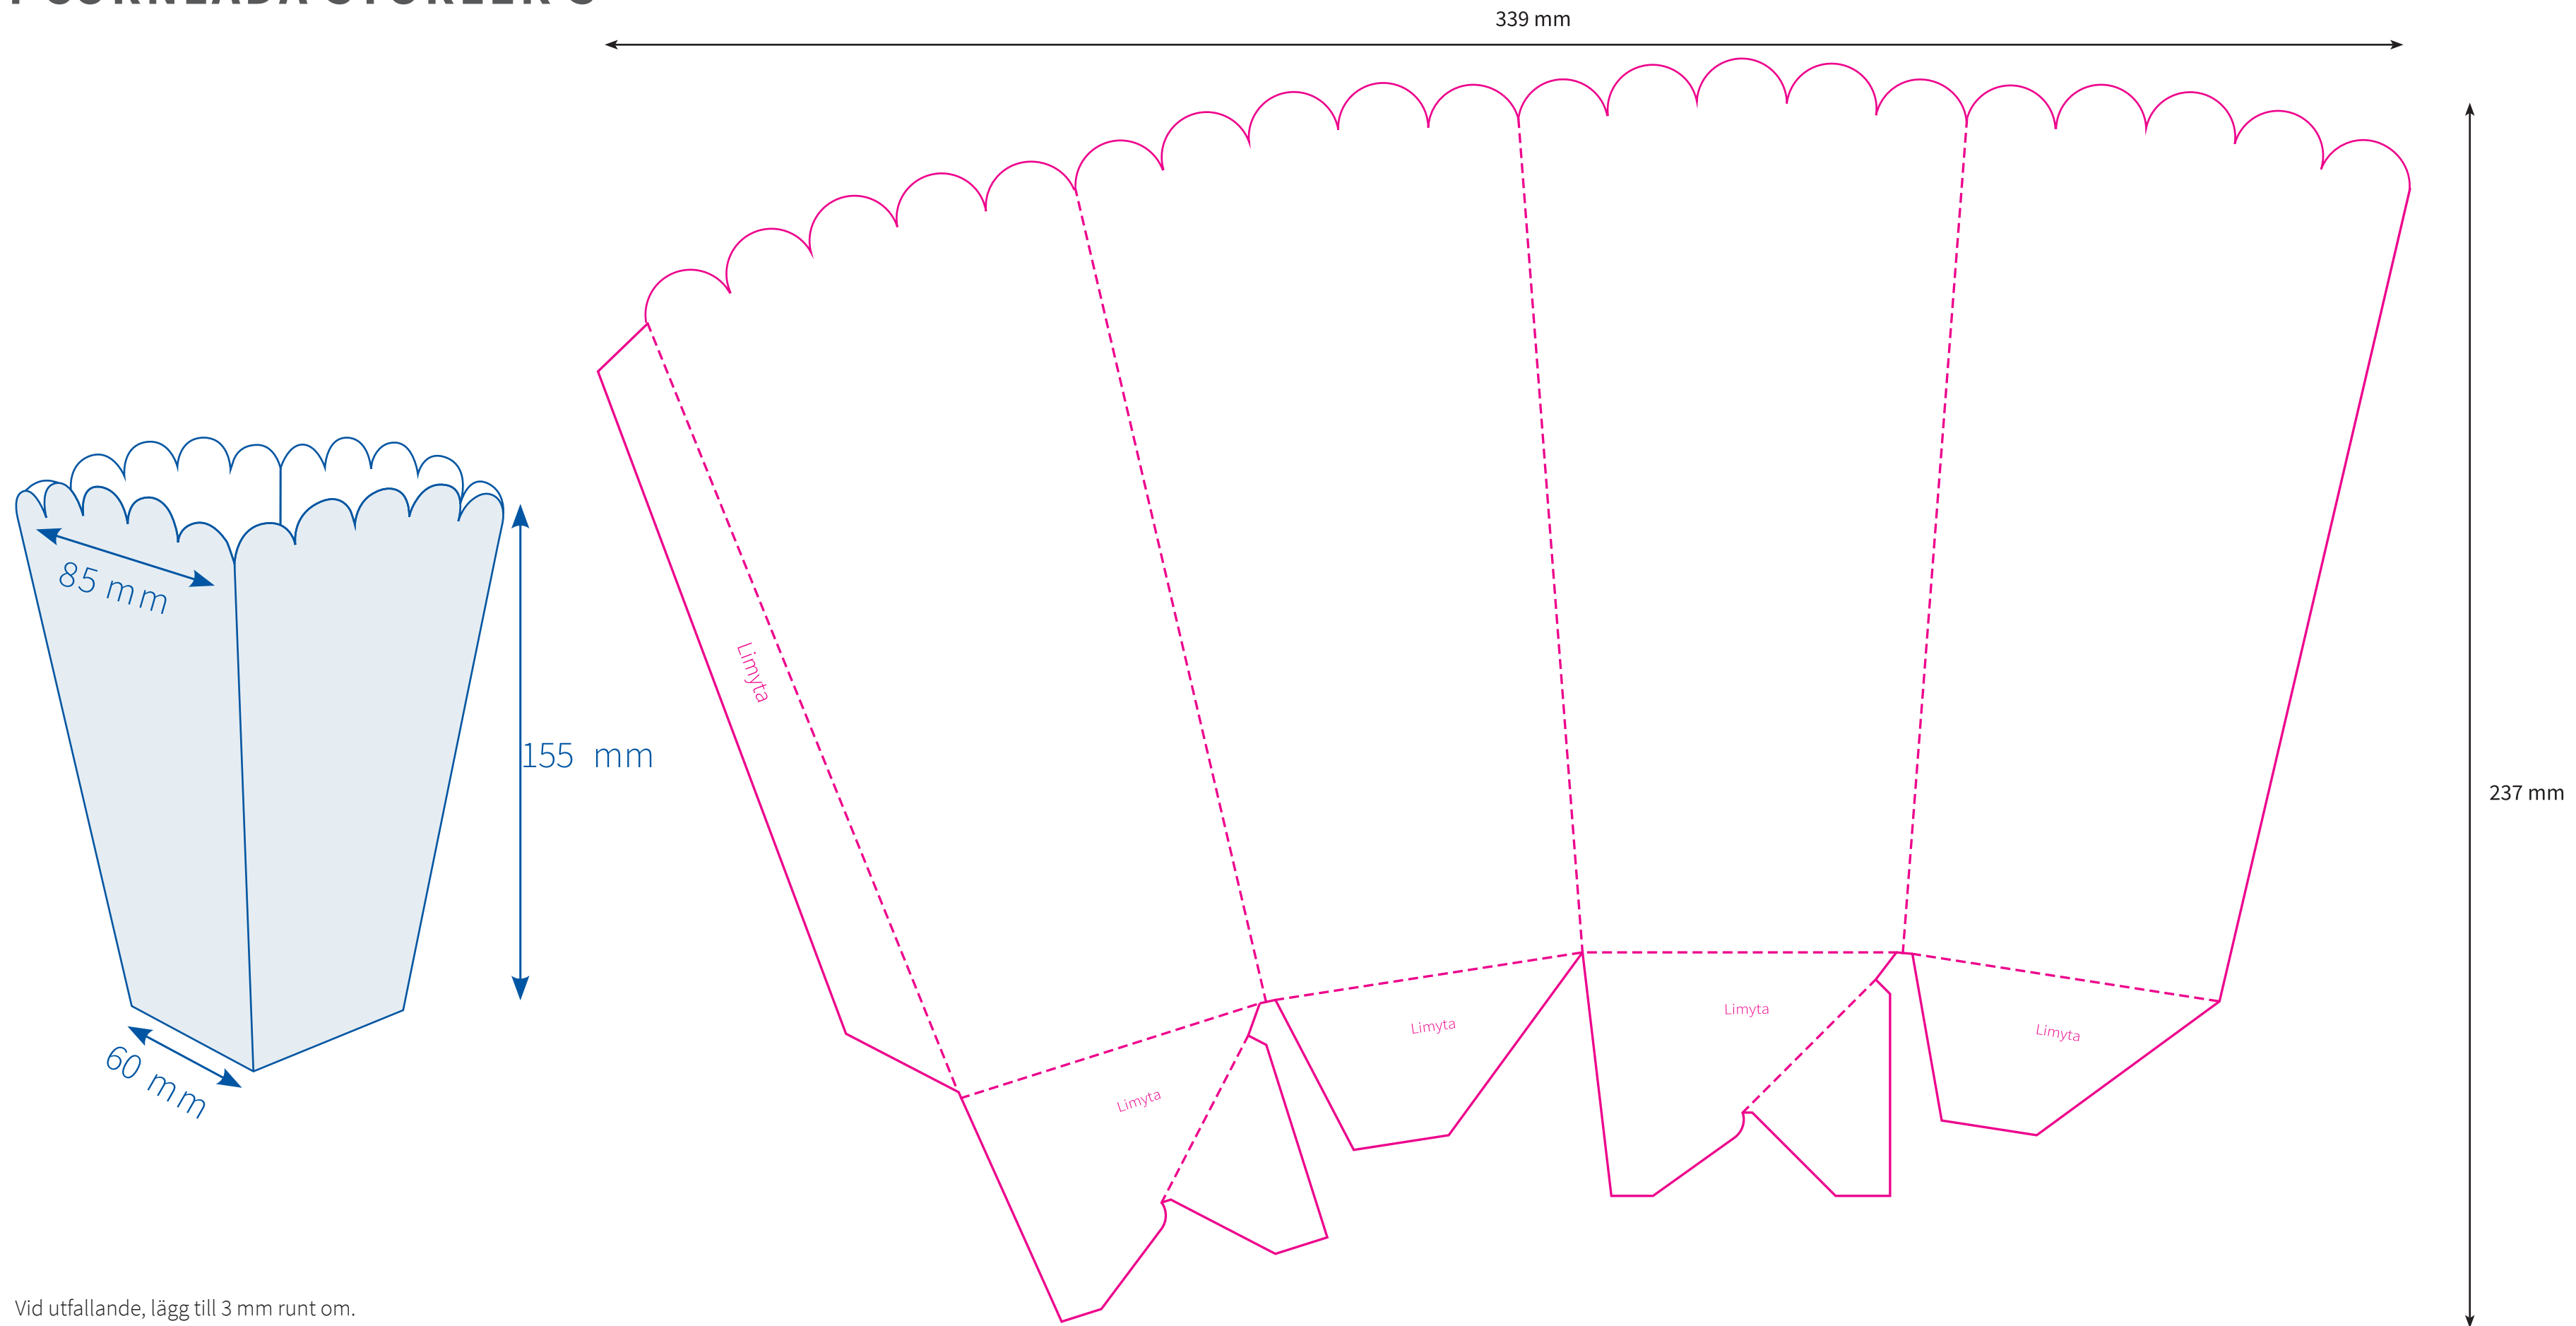

TRYCKMALL - POPCORNLÅDA STORLEK S

Vid utfallande, lägg till 3 mm runt om.

TRYCKMALL - POPCORNLÅDA STORLEK S

Vid utfallande, lägg till 3 mm runt om.