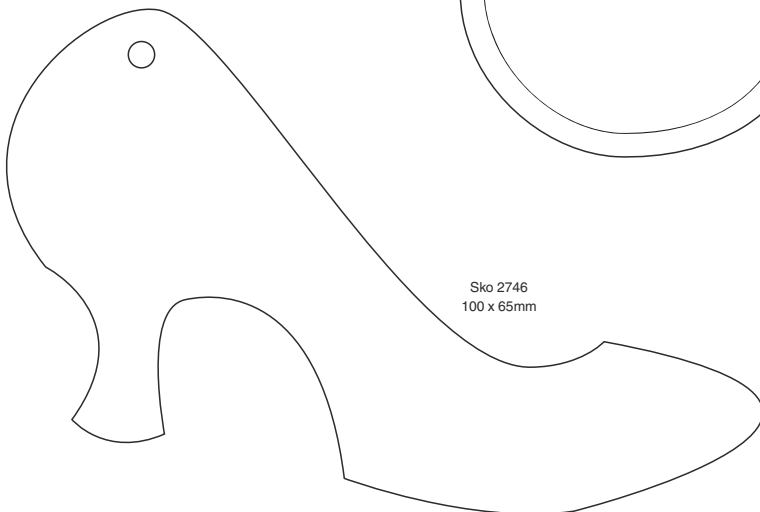

Toalett 2750
52 x 80mm

Läsk 2530
37 x 70mm

Flaska 2911
33 x 96mm

Påse 2683
60 x 56mm

Glödlampa 2501
47 x 70mm

Etikett 2622
33 x 96mm

Sko 2746
100 x 65mm

Flaska 2522
33 x 115mm