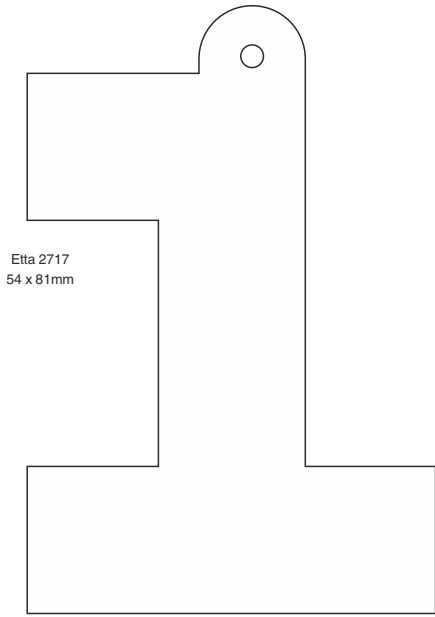

KVADRAT 114
52 x 52 mm
(26,9 cm²)

REKTANGEL 104
68 x 41 mm
(26,6 cm²)

Alla dessa tryckmallar visar enbart framsidan av reflexen - Skala 1:1

TRIANGEL 111
57 x 50 mm
(15,2 cm²)

SKÖLD 100
42 x 52 mm
(20 cm²)

HJÄRTA 109
50 x 50 mm
(17,3 cm²)

STJÄRNA 500
70 x 70 mm
(17,5 cm²)

HJÄRTA 125
53 x 53 mm
(19,5 cm²)

HJÄRTA 203
64 x 64 mm
(15,6 cm²)

SPÖKE 212
65 x 65 mm
(20,6 cm²)

SPÖKE 9420
55 x 52 mm
(18 cm²)

ÄNGEL 119
50 x 60 mm
(17,2 cm²)

GLÖDLAMPA 210
80 x 47 mm
(25 cm²)

HJÄLM 2756
60 x 38 mm
(14,5 cm²)

**EXTRA FORMER / MODELLER VID MINST 1000
ST OCH 5 VECKORS LEVERANS**

(de övriga går att beställa redan från 250 st)

Kvadrat* 2644
49 x 49mm

Fiol 2705
40 x 94mm

Tand 2716
45 x 69mm

Lågenergilampa 2947
41 x 70mm

Etta 2717
54 x 81mm

Väst 2662
51 x 70mm

Band 2880
42 x 72mm

Kondom 2700
40 x 86mm

Kondom 4345
37 x 74mm